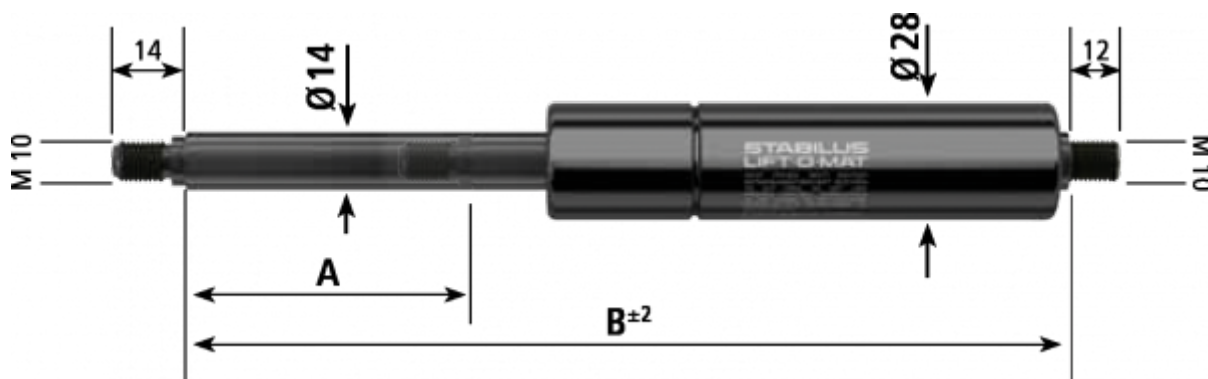

Varenummer: 042388ST1900

Beskrivelse: Stabilus Gasfjeder uden fittings str. 14/28
1900N længde 870mm, udtræk 400mm Type 2388ST

Mål

A	= 400
B	= 870
Størrelse	= 14/28
Tryk (N)	= 1900
Type	= 2388ST